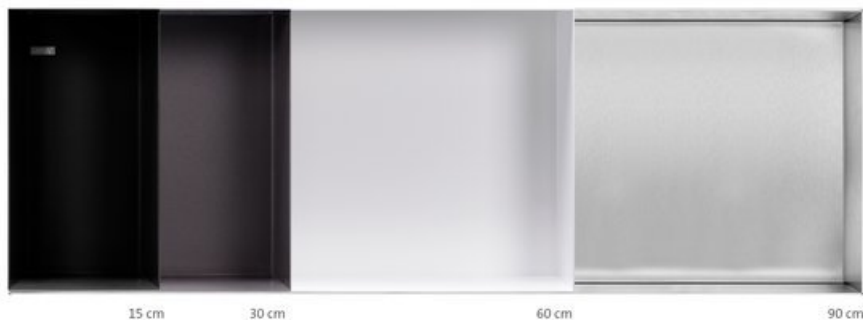

## Plus d'informations

La LooX Colour BoX est une armoire de rangement élégante pour salle de bain. Son point fort : sa flexibilité et la possibilité d'adapter la profondeur d'encastrement. Intégrez-la totalement dans votre mur ou laissez-la ressortir pour un rendu plus original. Pratique et moderne, la LooX Colour BoX est un accessoire qui attire tous les regards et trouve sa place dans tous les styles de salle de bain. Cette boîte de rangement est conçue en inox de qualité, ce qui lui donne à la fois un air épuré et un caractère polyvalent.

### Colour BoX

**Matériau** Inox

**Couleur** Noir mat, anthracite, blanc ou inox brossé

**Profondeur** 10 cm

**Extra** Convient pour la douche