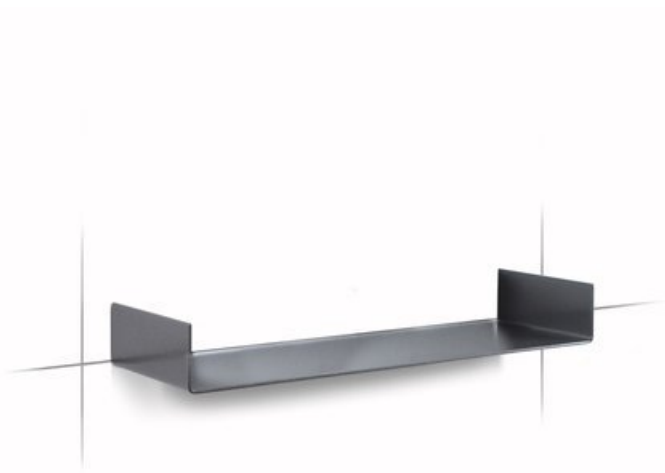

SPECIAL COLLECTION COLOUR SHELF

Plus d'informations

La Looox Colour Shelf est un accessoire ludique vous permettant d'accroître l'espace de rangement disponible dans votre salle de bain. La Looox Colour Shelf se présente sous la forme d'une petite planche encastrée ressortant subtilement des joints de vos carrelages muraux. Donnant l'impression de flotter dans l'air, elles confèrent à votre salle de bain une impression d'ordre et de légèreté. Un élément incontournable dans l'aménagement d'une salle de bain moderne !

Comme son nom l'indique, cet article est disponible dans plusieurs couleurs : **noir** mat, blanc mat et anthracite. Dimensions disponibles : 30, 60 et 80 cm.

Technische specificaties

Colour Shelf

Matériau Inox

Couleur Noir mat, anthracite ou blanc

Profondeur 10 cm

Extra Réversible et convient pour la douche

Code

| Longueur | Blanc | Noir matte | Anthracite |
|----------|-----------|------------|------------|
| 30 cm | CSHELF30W | CSHELF30MZ | CSHELF30A |
| 60 cm | CSHELF60W | CSHELF60MZ | CSHELF60A |
| 80 cm | CSHELF80W | CSHELF80MZ | CSHELF80A |