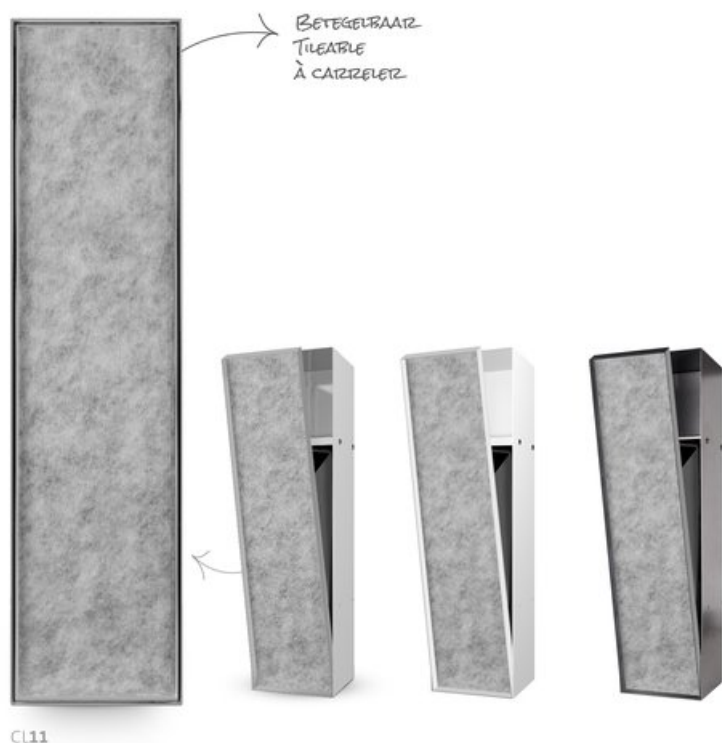

CLOSED COLLECTION TRASH

Plus d'informations

Grâce à la solution LooX CL11, la poubelle de votre toilette ou de votre salle de bain est soigneusement dissimulée dans le mur. Pratique, hygiénique et élégant ! Avec la LooX CL11 plus besoin de poubelle indépendante. Cette poubelle intégrée équipée d'un espace de rangement est dissimulée dans le mur et reste donc toujours à portée de main. Ce modèle vous permet de donner un air ordonné et de ne plus avoir à supporter la vue de votre poubelle. La face visible et l'intérieur du modèle CL11 sont colorés. Pourvue d'un recouvrement en carrelage épuré, la CL11 est disponible en version inox, anthracite et blanche.

Technische specificaties

Specificatie

Matériau Inox

Couleur Inox brossé, blanc ou anthracite

Extra Le bord visible et l'intérieur de ces modèles sont colorés

Code

Couleur	Code
Inox brossé	CL-11
Blanc	CL-11-W
Anthraciet	CL-11-A