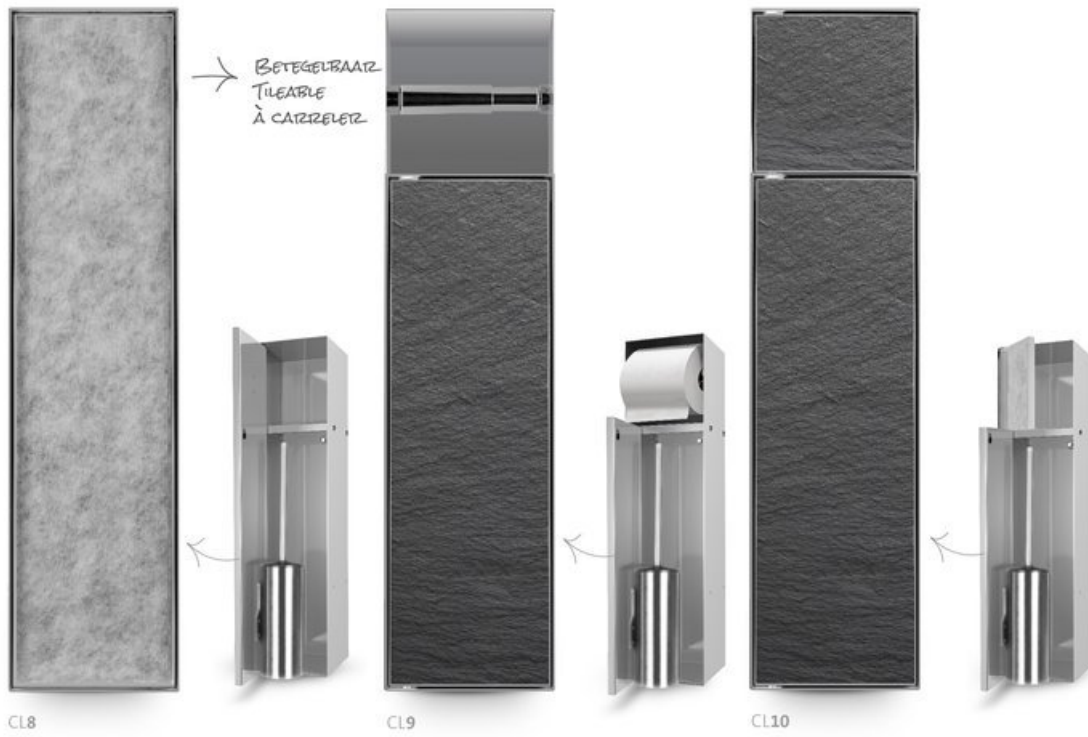

Code

	Inox brossé	Anthraciet	Blanc
CL6	CL6	-	-
CL7	CL7	-	-
CL8	CL-8	CL-8-A	CL-8-W
CL9	CL-9	CL-9-A	CL-9-W
CL10	CL-10	CL-10-A	CL-10-W