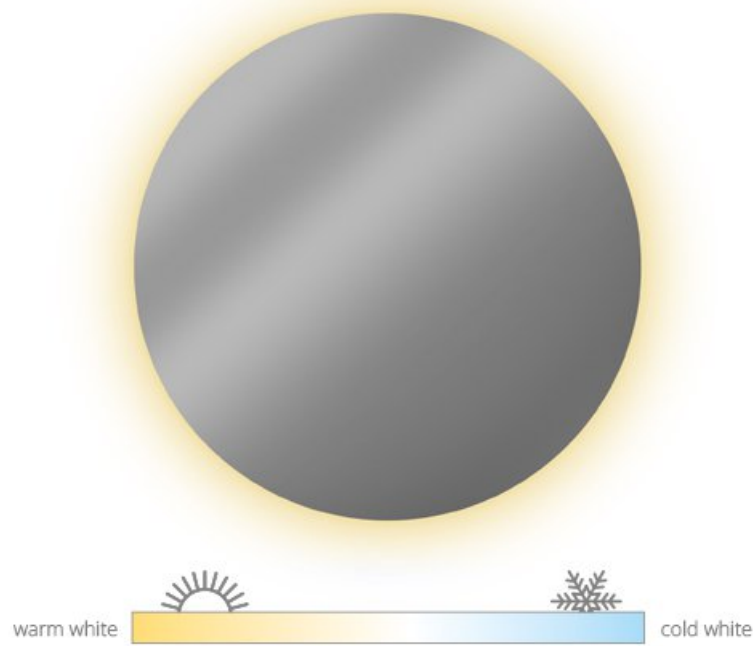

Artikelnummers

Diameter	Artikelnummer CM-Line	Artikelnummer CM-Line CCT
60 cm	SPCM600	SPMCCT600
70 cm	SPCM700	SPMCCT700
80 cm	SPCM800	SPMCCT800
100 cm	SPCM1000	SPMCCT1000
120 cm	SPCM1200	SPMCCT1200