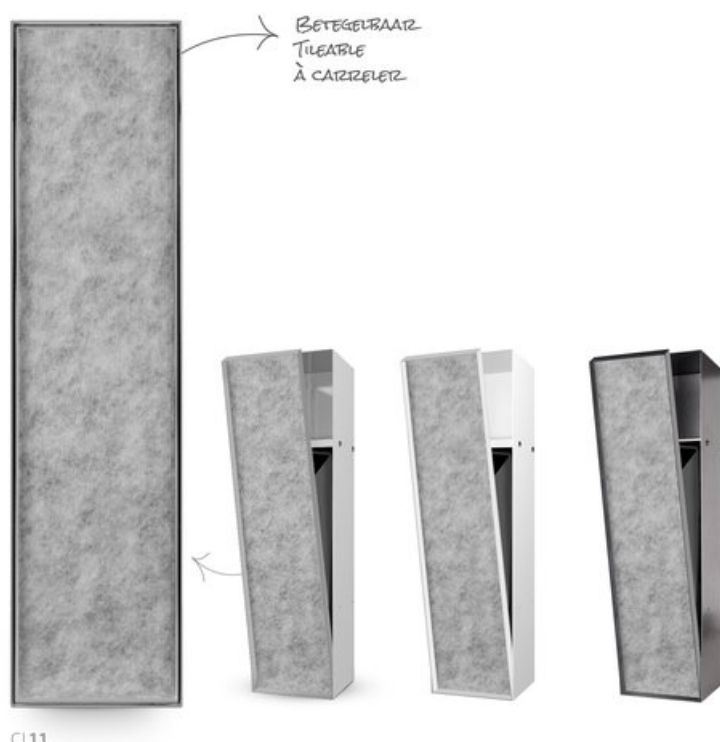

CLOSED COLLECTION PRULLENBAK

Extra informatie

Dankzij dit product uit de Loox Closed serie is de prullenbak in de toilet- en badruimte netjes weggewerkt. Hygiënisch, praktisch en stijlvol. Dankzij deze prullenbak is een losstaand exemplaar niet meer nodig. Deze geïntegreerde prullenbak inclusief opbergvak is in de muur weggewerkt en daarom altijd binnen handbereik. Hierdoor creëer je een opgeruimde look en is de prullenbak uit het zicht.

De zichtbare rand en binnenzijde van deze prullenbak zijn op kleur gebracht. Dit stoere, betegelbare product is verkrijgbaar in geborsteld rvs, antraciet of wit.

Bekijk de mogelijkheden hieronder.

Technische specificaties

Specificaties

Materiaal Rvs

Afwerking Rvs, betegelbaar

Kleur Geborsteld rvs, wit, antraciet

Extra Zichtbare rand en binnenzijde van deze modellen zijn op kleur gebracht

CL11

Artikelnummers

Kleur	Artikelnummer
Geborsteld rvs	CL-11
Wit	CL-11-W
Antraciet	CL-11-A