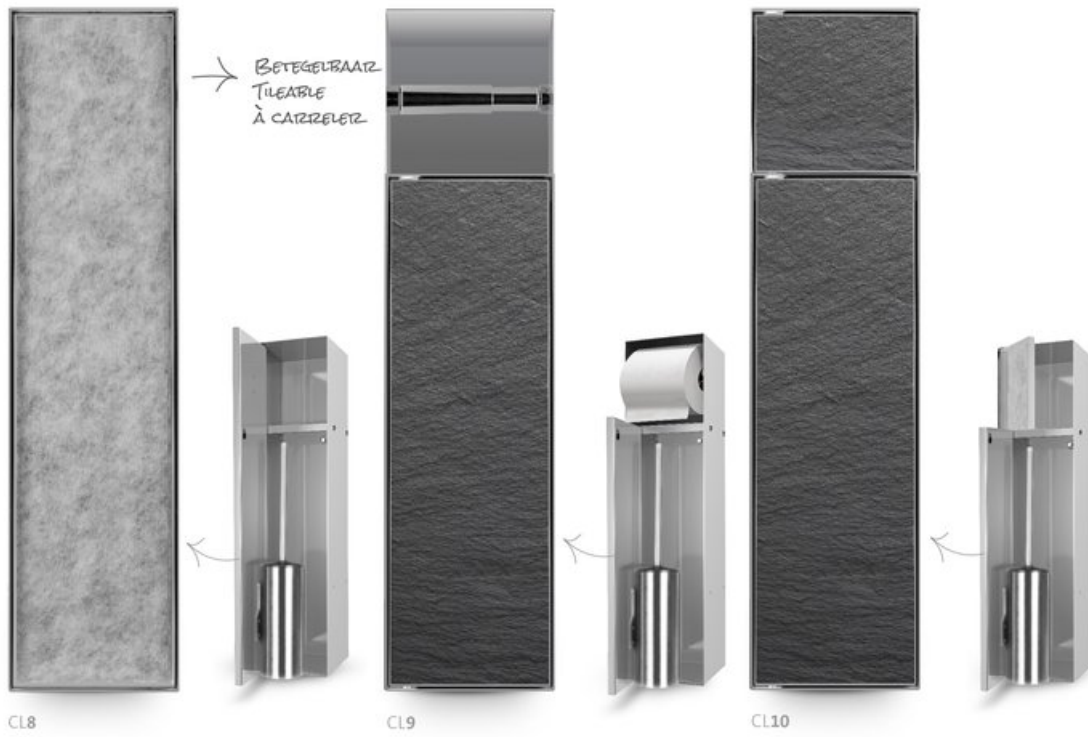

Artikelnummers

	Geb. Rvs	Antractiet	Wit
CL6	CL6	-	-
CL7	CL7	-	-
CL8	CL-8	CL-8-A	CL-8-W
CL9	CL-9	CL-9-A	CL-9-W
CL10	CL-10	CL-10-A	CL-10-W