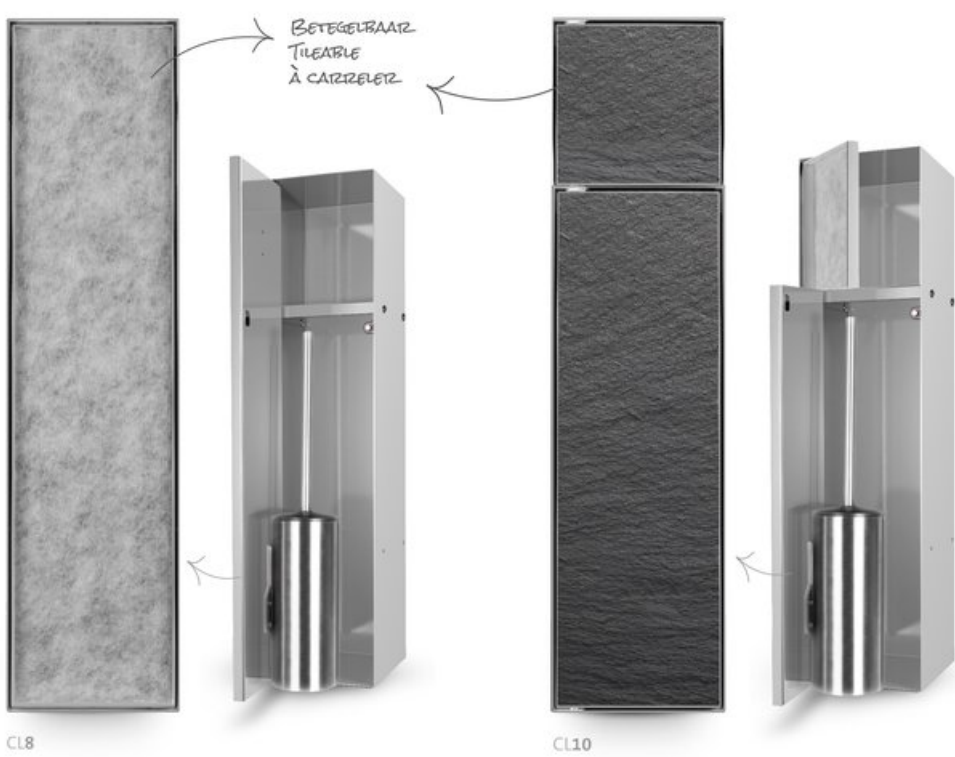

Artikelnummers

	Rvs	Antraciet	Wit	Mat Zwart
CL1	CL1	-	-	CL1-MZ
CL2	CL2	-	-	-
CL3	CL3	-	-	-
CL5	CL5	-	-	-
CL6	CL6	-	-	-
CL8	CL-8	CL-8-A	CL-8-W	-
CL10	CL-10	CL-10-A	CL-10-W	-