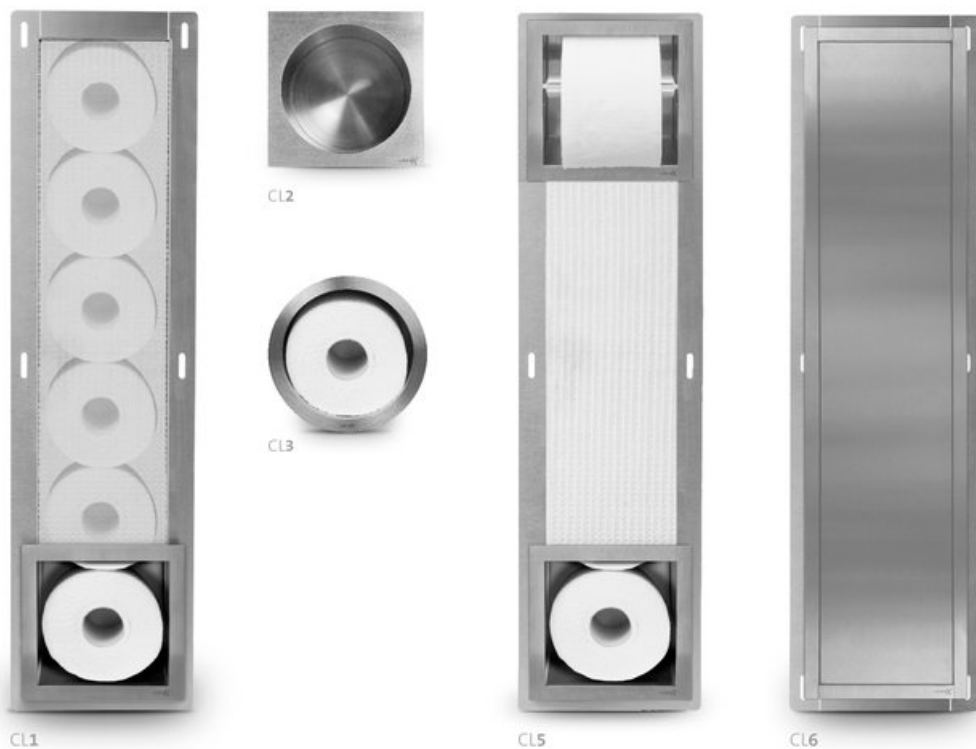

CLOSED COLLECTION RESERVEROLHOUDER

Extra informatie

De Loox Closed serie bestaat uit slimme toiletoplossingen voor in de toilet- of badruimte. Typerend aan de collectie is dat elke toiletoplossing netjes in de muur is weggewerkt. De collectie bestaat onder andere uit een elegante reeks aan (reserve) **toiletrolhouders** en opbergssystemen voor de toiletrollen. Met de inbouw reserverolhouders kun je tot wel 6 toiletrollen in de muur opbergen. Hierdoor hoef je nooit meer je wc-rollen lelijk te stapelen. Zo creëer je een opgeruimde look en strak geheel in de badkamer. De oplossing voor de rommelige toiletrollen!

De reserverolhouder is eenvoudig naast het toilet te monteren. Goed doordacht en met een stoere uitstraling geven wij de toiletrol de plek waar ze thuis hoort. Bekijk alle mogelijkheden!

Technische specificaties

Reserverolhouders

Materiaal Rvs

Afwerking Geborsteld rvs of mat zwart (op sommige modellen van toepassing)

Technische specificaties

Reserverolhouders [betegelbaar]

Materiaal Rvs

Kleur Antraciet, wit, geborsteld rvs of mat zwart

Extra De afgebeelde tegel wordt niet meegeleverd

Artikelnummers

	Rvs	Antraciet	Wit	Mat Zwart
CL1	CL1	-	-	CL1-MZ
CL2	CL2	-	-	-
CL3	CL3	-	-	-
CL5	CL5	-	-	-
CL6	CL6	-	-	-
CL8	CL-8	CL-8-A	CL-8-W	-
CL10	CL-10	CL-10-A	CL-10-W	-