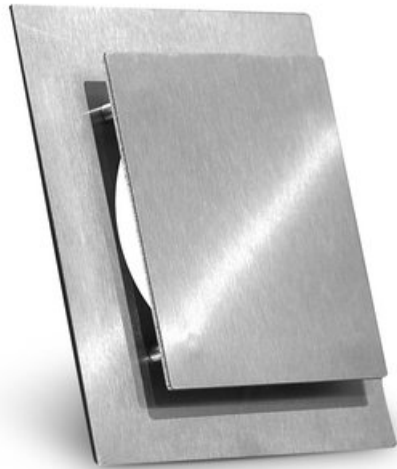

Het rooster is eenvoudig te monteren. De LooX Air ontluchttingsroosters zijn geschikt voor plafond- of wandmontage. Ook verkrijgbaar met schroefbevestiging.

Technische specificaties

LooX Air - Vierkant

Materiaal Rvs

Afwerking Geborsteld rvs

Bevestiging Klem, Schroef

Technische specificaties

LooX Air - Rond klem

Materiaal Rvs

Afwerking Geborsteld rvs

Bevestiging Klem

Artikelnummers