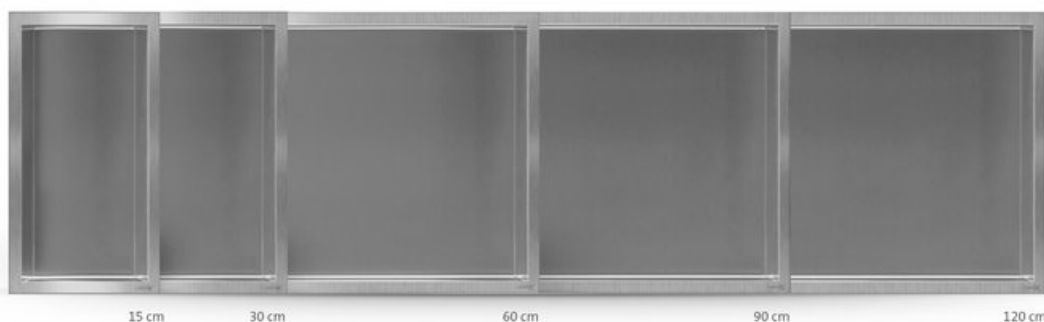

Tip: bekijk ook onze LooX BoX installatiefilm. De opbergbox heeft een inbouwdiepte van 7 of 10 cm en is zowel open als gesloten verkrijgbaar. Liever je badkamerspullen afgesloten achter een deurtje? Kies dan voor de LooX BoX (deur).

Technische specificaties

Rvs BoX

Materiaal Rvs

Afwerking Geborsteld rvs

Diepte 7 of 10 cm

Extra Geschikt voor de doucheruimte

Technische specificaties

Rvs BoX met deur

Materiaal Rvs

Afwerking Geborsteld rvs

Diepte 7 of 10 cm

Extra Geschikt voor de doucheruimte

15 cm

30 cm

60 cm

Rvs BoX 7 cm inbouwdiepte

	Standaard	Deur
15 cm	BOX15	BOX15D
30 cm	BOX30	BOX30D
60 cm	BOX60	BOX60D
90 cm	BOX90	-
120 cm	BOX120	-

Rvs BoX 10 cm inbouwdiepte

	Standaard	Deur
15 cm	BOX-15-10	BOX-15-D-10
30 cm	BOX-30-10	BOX-30-D-10
60 cm	BOX-60-10	BOX-60-D-10