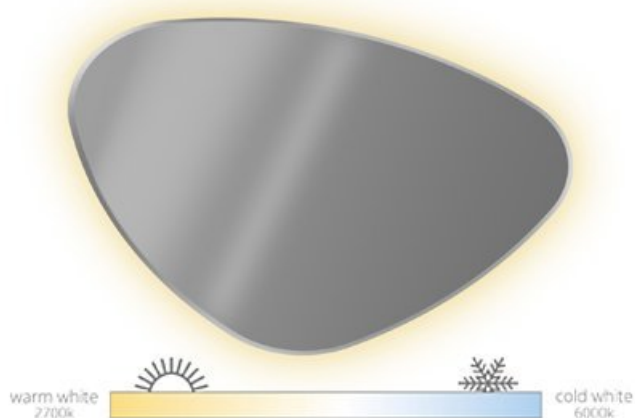

Le Loox Organic est disponible dans quatre formats ludiques : 60, 80, 100 et 120 cm. Consultez toutes les caractéristiques techniques au bas de la page.

Un miroir de salle de bains sur mesure ? C'est également possible ! Cliquez [ici](#) pour plus d'informations.

## Technische specificaties

Mirror Organic CCT

**Matériel** Aluminium doré

**l'éclairage** LED CCT

**Opération** Télécommande

**Extra** passage d'une lumière chaude à une lumière froide, éclairage à intensité variable

## Code

Longueur	Hauteur	Code
60 cm	40 cm	SPOCCT400-600
80 cm	60 cm	SPOCCT600-800
100 cm	80 cm	SPOCCT800-1000
120 cm	100 cm	SPOCCT1000-1200