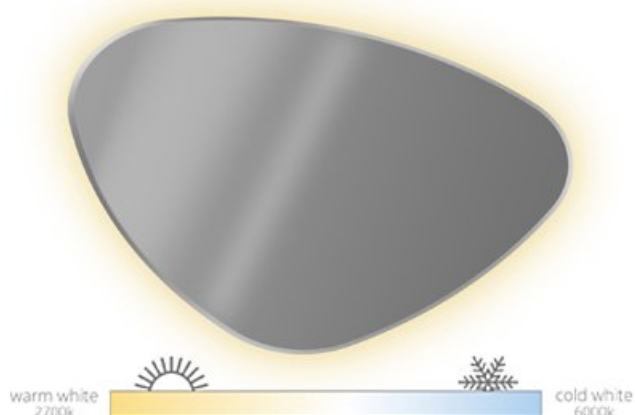

MIRROR COLLECTION ORGANIC

Extra informatie

Maak kennis met de LooX Organic. Helemaal de trend van nu. Je ziet ze al veel terugkomen in tijdschriften en op tv. Nu zijn ze ook leverbaar bij ons en wat zijn ze gaaf! De badkamerspiegel is voorzien van CCT-verlichting. Deze verlichting is (traploos) verstelbaar in koud wit en warm wit (2.700 - 6.000 kelvin).

De LooX Organic is leverbaar in 4 speelse maten (60 - 80 - 100 - 120 cm). Bekijk alle technische specificaties onderaan de pagina.

Een badkamerspiegel op maat? Ook dat kan! Klik [hier](#) voor meer informatie.

Technische specificaties

Mirror Organic CCT

Materiaal Aluminium

Verlichting LED CCT

Bediening Afstandbediening

Extra Kleurwisseling warmwit naar koudwit, verlichting dimbaar

Artikelnummers

Lengte	Hoogte	Artikelnummer
60 cm	40 cm	SPOCCT400-600
80 cm	60 cm	SPOCCT600-800
100 cm	80 cm	SPOCCT800-1000
120 cm	100 cm	SPOCCT1000-1200