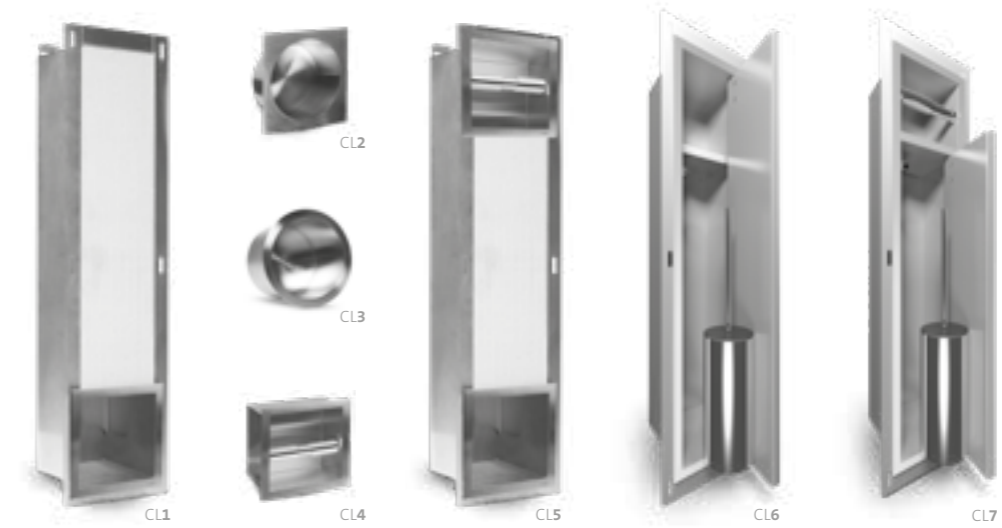

LOOOX BATHROOMS
CATALOGUE

Closed Collection

LOOX X CLOSED

WATCH ONLINE

↔	↑↓	↙↘	■	■	Euro
17,3 cm	74 cm	14 cm	CL1	CL1-MZ	€ 259,00
15,8 cm	15,8 cm	10,7 cm	CL2	-	€ 103,00
15,8 cm	15,8 cm	10,7 cm	CL3	-	€ 103,00
17,3 cm	17,3 cm	8,6 cm	CL4	CL4-MZ	€ 142,00
17,3 cm	74 cm	14 cm	CL5	-	€ 353,00
17,3 cm	62,2 cm	14 cm	CL6	-	€ 580,00
17,3 cm	62,2 cm	14 cm	CL7	-	€ 635,00

- Hoogwaardig rvs
- Te integreren naast je inbouwreservoir

Materiaal: rvs
Afwerking: geborsteld rvs of mat zwart (op sommige modellen van toepassing)

Technische tekeningen zie pagina 143

- High-quality stainless steel
- Possible to integrate near concealed toilet cistern

Material: stainless steel
Finish: brushed steel or mat black (applied on some models)

Technical drawings see page 143

- Inox de haute qualité
- À intégrer à côté du réservoir encastré

Matériau: inox
Finition: acier inox brossé ou noir mat (disponible sur certains modèles)

- De afgebeelde tegel wordt niet meegeleverd
- Hoogwaardig rvs
- Te integreren naast het inbouwreservoir

Materiaal: rvs
Kleur: antraciet, wit of geborsteld rvs

Technische tekeningen zie pagina 142

- The pictured tile is not included in the delivery
- High-quality stainless steel
- Possible to integrate near concealed toilet cistern