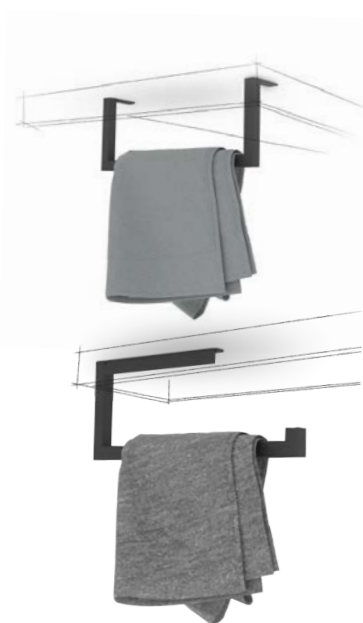

RAIL AND ROLL

- Hoogwaardig rvs
- In twee kleuren verkrijgbaar

Materiaal: rvs
Kleur: mat zwart of geborsteld rvs
Length Roll: 16 of 35 cm
Length Rail: 35 of 50 cm
Info: te plaatsen onder een meubel, bijvoorbeeld de (Mini) Base Shelf

- High-quality stainless steel
- Available in two colours

Material: stainless steel
Colour: matt black or brushed stainless steel
Length Roll: 16 or 35 cm
Length Rail: 35 or 50 cm
Info: to be placed under a Base Unit, for example a (Mini) Base Shelf

- Inox en haute qualité
- Disponible en deux couleurs

Matériau: inox
Couleur: noir mat ou inox brossé
Longueur Roll: 16 ou 35 cm
Longueur Rail: 35 ou 50 cm
Info: à placer en dessous d'une meuble, par exemple en le (Mini) Base Shelf