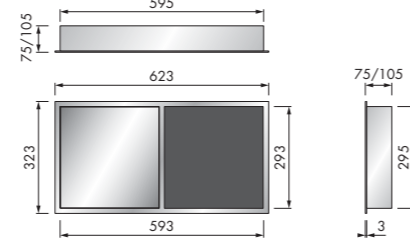

BoX

met deur | with door | avec porte

BoX 15D

BoX 30D

BoX 60D

T-BoX

betegelbaar | tileable | à carreler

T-BoX 15

T-BoX 30

Colour Shelf

Corner Shelf

Vermelde prijzen zijn bruto excl. btw. Met deze prijslijst vervallen alle voorgaande prijslijsten. Prijzen geldig vanaf 1 januari 2018.
De getoonde afbeeldingen zijn slechts ter indicatie van de kleur. De afgebeelde kleuren kunnen afwijken van de werkelijkheid, daarom wordt aangeraden om de producten in toonzalen te beoordelen. Derhalve kunnen geen rechten ontleend worden aan de getoonde afbeeldingen met betrekking tot kleur en vorm.
Maatschetsen zijn indicatief. Druk- en zelffouten, technische- en prijswijzigingen voorbehouden. © NL-1/01-2018