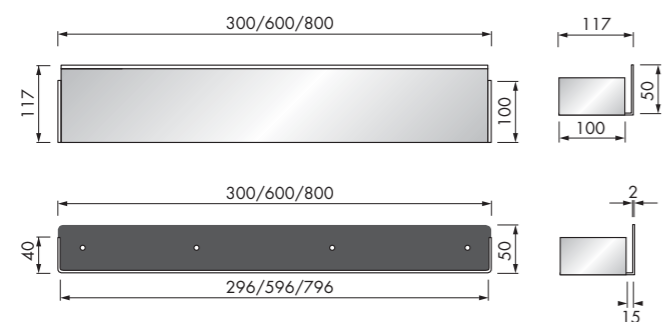

BoX

met deur | with door | avec porte

BoX 15D

BoX 30D

BoX 60D

T-BoX

betegelbaar | tileable | à carreler

T-BoX 15

T-BoX 30

Colour Shelf

Corner Shelf

Vermelde prijzen zijn bruto excl. btw. Met deze prijslijst vervallen alle voorgaande prijslijsten. Prijzen geldig vanaf 1 januari 2018.
De getoonde afbeeldingen zijn slechts ter indicatie van de kleur. De afgebeelde kleuren kunnen afwijken van de werkelijkheid, daarom wordt aangeraden om de producten in toonzalen te beoordelen. Derhalve kunnen geen rechten ontleend worden aan de getoonde afbeeldingen met betrekking tot kleur en vorm.
Maatschetsen zijn indicatief. Druk- en zelffouten, technische- en prijswijzigingen voorbehouden. © NL-1/01-2018