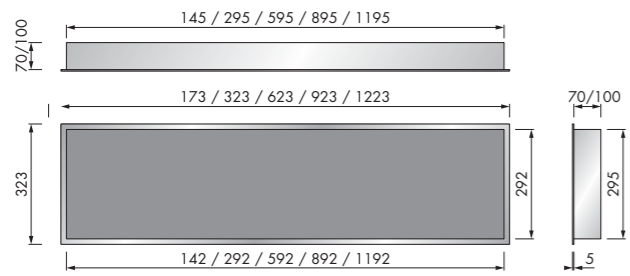

BoX

Colour BoX

BoX

met deur | with door | avec porte

BoX 15D

BoX 30D

BoX 60D

T-BoX

betegelbaar | tileable | à carreler

T-BoX 15

T-BoX 30

Colour Shelf

Corner Shelf