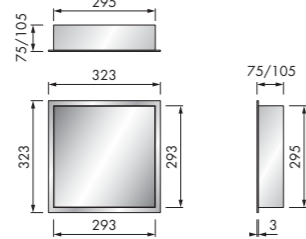

BoX

Colour BoX

BoX

met deur | with door | avec porte

BoX 15D

BoX 30D

BoX 60D

T-BoX

betegelbaar | tileable | à carreler

T-BoX 15

T-BoX 30

Colour Shelf

Corner Shelf