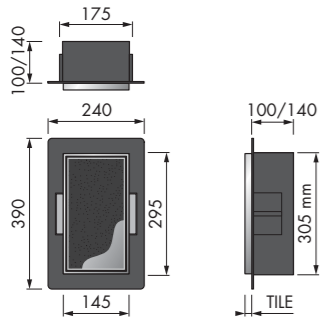

BoX

met deur | with door | avec porte

BoX 15D

BoX 30D

BoX 60D

T-BoX

betegelbaar | tileable | à carreler

T-BoX 15

T-BoX 30

Colour Shelf

Corner Shelf

Vermelde prijzen zijn bruto excl. btw. Met deze prijslijst vervallen alle voorgaande prijslijsten. Prijzen geldig vanaf 1 januari 2018.
De getoonde afbeeldingen zijn slechts ter indicatie van de kleur. De afgebeelde kleuren kunnen afwijken van de werkelijkheid, daarom wordt aangeraden om de producten in toonzalen te beoordelen. Derhalve kunnen geen rechten ontleend worden aan de getoonde afbeeldingen met betrekking tot kleur en vorm.
Maatschetsen zijn indicatief. Druk- en zelffouten, technische- en prijswijzigingen voorbehouden. © NL-1/01-2018