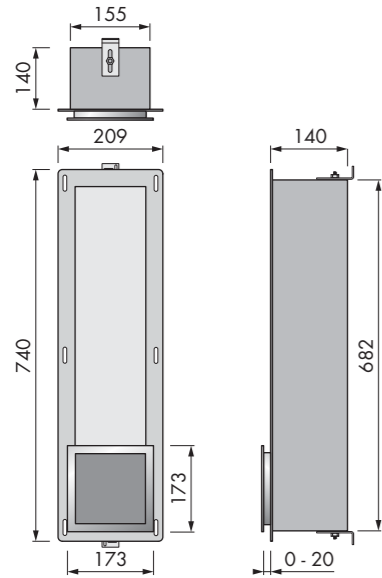

Closed CL1

Air

klembevestiging | clamp fixing | fixation à pince
RK001

klembevestiging | clamp fixing | fixation à pince
VK005

schroefbevestiging | screw fixing | fixation à vis
VS003