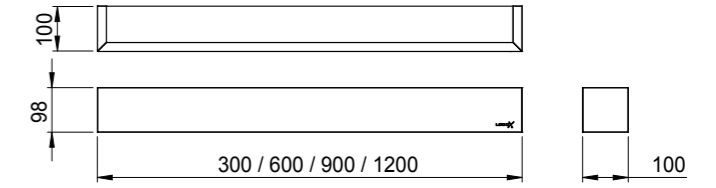

Wooden Base Shelf

onderblad | lower shelf | planche inférieure

Wooden BoX Round

Wooden Shelf BoX

Wooden Drawer BoX

1 lade | 1 drawer | 1 tiroir

Wooden Drawer BoX

2 laden | 2 drawers | 2 tiroirs

Brede montageplaat. Meerdere gatposities mogelijk, afhankelijk van leidingen.

Wide mountingplate. Several positions for holes possible, depends on the pipes.

Plaque de montage large. Plusieurs positions de trou possible, dépendant des conduites.