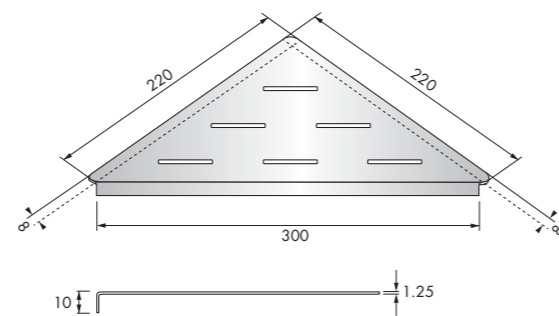

BoX

met deur | with door | avec porte

BoX 15D

BoX 30D

BoX 60D

T-BoX

betegelbaar | tileable | à carreler

T-BoX 15

T-BoX 30

Colour Shelf

Corner Shelf

Vermelde prijzen zijn bruto excl. btw. Met deze prijslijst vervallen alle voorgaande prijslijsten. Prijzen geldig vanaf 1 januari 2018.
De getoonde afbeeldingen zijn slechts ter indicatie van de kleur. De afgebeelde kleuren kunnen afwijken van de werkelijkheid, daarom wordt aangeraden om de producten in toonzalen te beoordelen. Derhalve kunnen geen rechten ontleend worden aan de getoonde afbeeldingen met betrekking tot kleur en vorm.
Maatschetsen zijn indicatief. Druk- en zelffouten, technische- en prijswijzigingen voorbehouden. © NL-1/01-2018