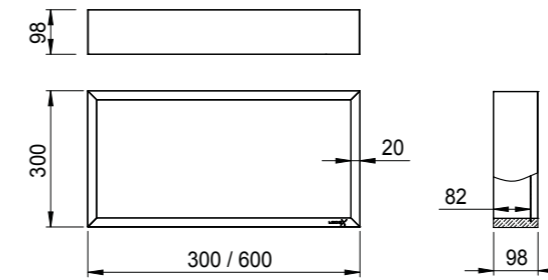

Wooden Base Shelf

bovenblad | upper shelf | planche supérieure

Wooden Base Shelf

onderblad | lower shelf | planche inférieure

Wooden BoX Round

Wooden Shelf BoX

Wooden Drawer BoX

1 lade | 1 drawer | 1 tiroir

Wooden Drawer BoX

2 laden | 2 drawers | 2 tiroirs

Brede montageplaat. Meerdere gatposities mogelijk, afhankelijk van leidingen.

Wide mountingplate. Several positions for holes possible, depends on the pipes.

Plaque de montage large. Plusieurs positions de trou possible, dépendant des conduites.

Wooden BoX

Wooden Bath Shelf

Wooden Stool

Light Collection

Wooden Block

Mini Base Shelf