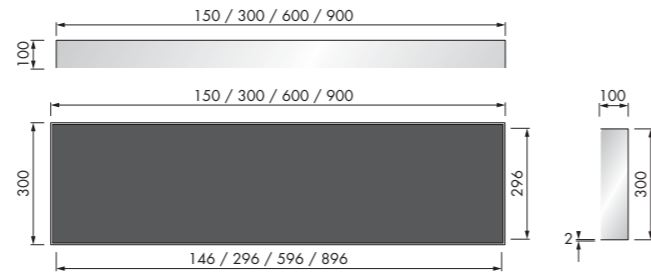

BoX

Colour BoX

BoX

met deur | with door | avec porte

BoX 15D

BoX 30D

BoX 60D

T-BoX

betegelbaar | tileable | à carreler

T-BoX 15

T-BoX 30

Colour Shelf

Corner Shelf