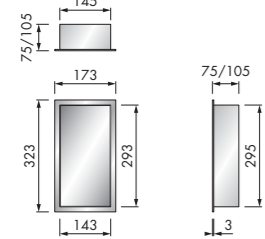

BoX

met deur | with door | avec porte

BoX 15D

BoX 30D

BoX 60D

T-BoX

betegelbaar | tileable | à carreler

T-BoX 15

T-BoX 30

Colour Shelf

Corner Shelf

Vermelde prijzen zijn bruto excl. btw. Met deze prijslijst vervallen alle voorgaande prijslijsten. Prijzen geldig vanaf 1 januari 2018.
De getoonde afbeeldingen zijn slechts ter indicatie van de kleur. De afgebeelde kleuren kunnen afwijken van de werkelijkheid, daarom wordt aangeraden om de producten in toonzalen te beoordelen. Derhalve kunnen geen rechten ontleend worden aan de getoonde afbeeldingen met betrekking tot kleur en vorm.
Maatschetsen zijn indicatief. Druk- en zelffouten, technische- en prijswijzigingen voorbehouden. © NL-1/01-2018