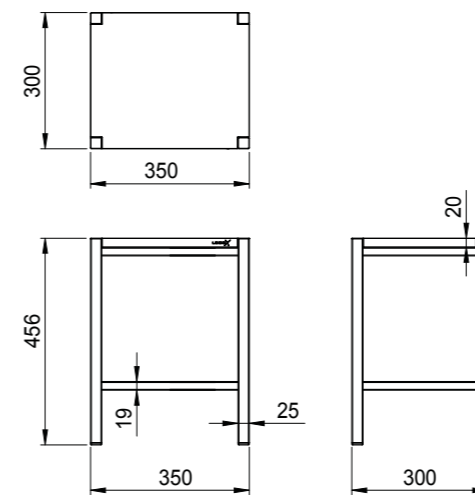

Closed CL10

Wooden Stool