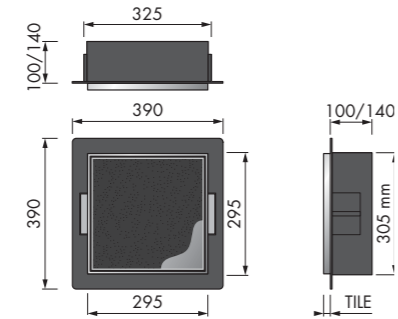

BoX

met deur | with door | avec porte

BoX 15D

BoX 30D

BoX 60D

T-BoX

betegelbaar | tileable | à carreler

T-BoX 15

T-BoX 30

Colour Shelf

Corner Shelf

Vermelde prijzen zijn bruto excl. btw. Met deze prijslijst vervallen alle voorgaande prijslijsten. Prijzen geldig vanaf 1 januari 2018.
De getoonde afbeeldingen zijn slechts ter indicatie van de kleur. De afgebeelde kleuren kunnen afwijken van de werkelijkheid, daarom wordt aangeraden om de producten in toonzalen te beoordelen. Derhalve kunnen geen rechten ontleend worden aan de getoonde afbeeldingen met betrekking tot kleur en vorm.
Maatschetsen zijn indicatief. Druk- en zelffouten, technische- en prijswijzigingen voorbehouden. © NL-1/01-2018