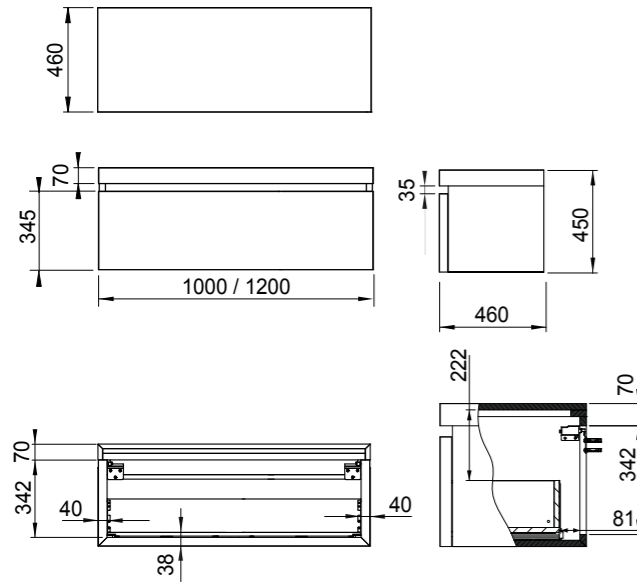

Wooden Base Shelf

onderblad | lower shelf | planche inférieure

Wooden BoX Round

Wooden Shelf BoX

Wooden Drawer BoX

1 lade | 1 drawer | 1 tiroir

Wooden Drawer BoX

2 laden | 2 drawers | 2 tiroirs

Brede montageplaat. Meerdere gatposities mogelijk, afhankelijk van leidingen.

Wide mountingplate. Several positions for holes possible, depends on the pipes.

Plaque de montage large. Plusieurs positions de trou possible, dépendant des conduites.