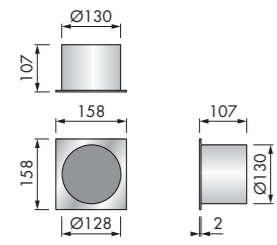

Brede montageplaat. Meerdere gatposities mogelijk, afhankelijk van leidingen.

Wide mountingplate. Several positions for holes possible, depends on the pipes.

Plaque de montage large. Plusieurs positions de trou possible, dépendant des conduites.

Wooden BoX

Wooden Bath Shelf

Wooden Stool

Light Collection

Wooden Block

Mini Base Shelf

Closed CL2

Closed CL3