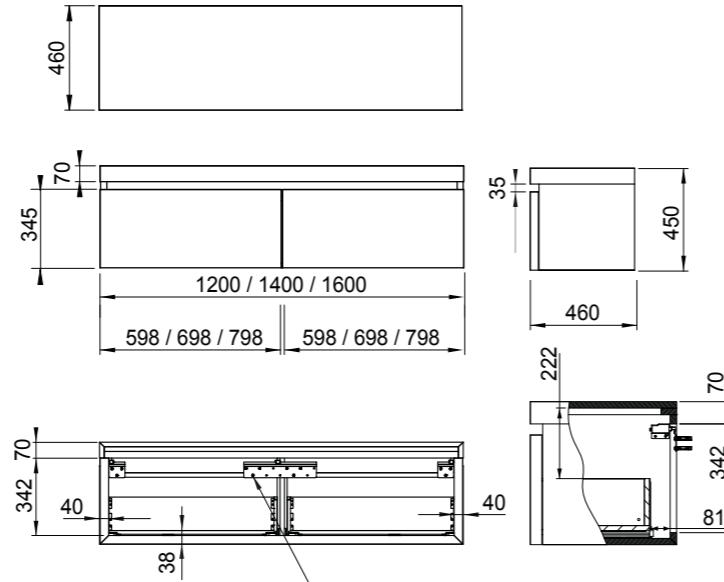

Wooden Base Shelf

onderblad | lower shelf | planche inférieure

Wooden BoX Round

Wooden Shelf BoX

Wooden Drawer BoX

1 lade | 1 drawer | 1 tiroir

Wooden Drawer BoX

2 laden | 2 drawers | 2 tiroirs

Brede montageplaat. Meerdere gatposities mogelijk, afhankelijk van leidingen.

Wide mountingplate. Several positions for holes possible, depends on the pipes.

Plaque de montage large. Plusieurs positions de trou possible, dépendant des conduites.