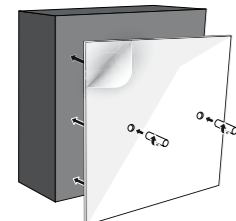

Surface mounted assembly kit for Colour BoX

Montageset opbouw

Materiaal: zelfklevend
Belasting: 50 kg

Alleen mogelijk bij vlakke ondergronden

Surface mounted assembly kit

Material: self adhesive
Burdening: 50 kg

Only possible with flat surfaces.

Set de montage sur le mur

Matériau: auto-collant
Capacité de charge: 50 kg

Uniquement possible sur surface plane.

↔	↑↓	Code	Euro
15 cm	30 cm	MOCBOX15	€ 35,00
30 cm	30 cm	MOCBOX30	€ 37,00
60 cm	30 cm	MOCBOX60	€ 39,00
90 cm	30 cm	MOCBOX90	€ 41,00