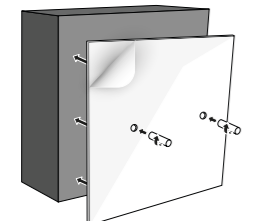

Surface mounted assembly kit for Colour BoX

Montageset opbouw

Materiaal: zelfklevend
Belasting: 50 kg

Alleen mogelijk bij vlakke ondergronden

Surface mounted assembly kit

Material: self adhesive
Burdening: 50 kg

Only possible with flat surfaces.

Set de montage sur le mur

Matériau: auto-collant
Capacité de charge: 50 kg

Uniquement possible sur surface plane.

↔	↑↓	Code	Euro
15 cm	30 cm	MOCBOX15	€ 35,00
30 cm	30 cm	MOCBOX30	€ 37,00
60 cm	30 cm	MOCBOX60	€ 39,00
90 cm	30 cm	MOCBOX90	€ 41,00