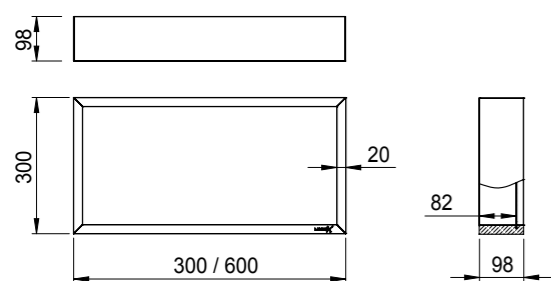

Wooden Base Shelf

bovenblad | upper shelf | planche supérieure

Wooden Base Shelf

onderblad | lower shelf | planche inférieure

Wooden BoX

Wooden Shelf BoX

Wooden Stool

Wooden Bath Shelf

Light Collection

BoX

Colour BoX

BoX met deur | with door | avec porte

T-BoX betegelbaar | tile-able | à carreler

Colour shelf

Corner shelf