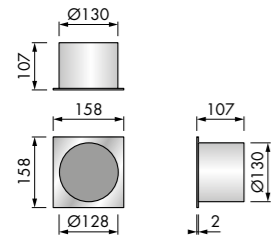

Colour BoX

BoX met deur | with door | avec porte

T-BoX betegelbaar | tile-able | à carreler

Colour shelf

Corner shelf

Closed CL2

Closed CL3

Closed CL4