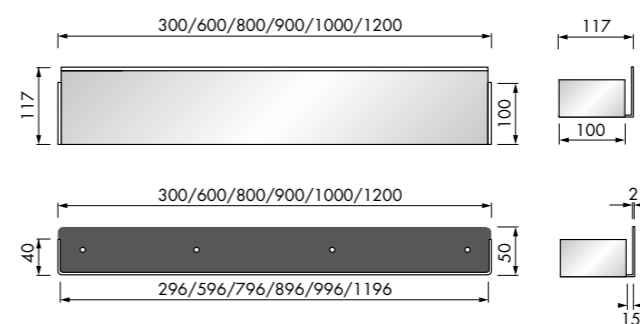

Colour BoX

BoX met deur | with door | avec porte

T-BoX betegelbaar | tile-able | à carreler

Colour shelf

Corner shelf

Closed CL2

Closed CL3

Closed CL4