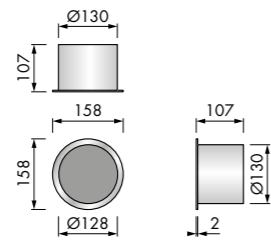

Colour BoX

BoX met deur | with door | avec porte

T-BoX betegelbaar | tile-able | à carreler

Colour shelf

Corner shelf

Closed CL2

Closed CL3

Closed CL4