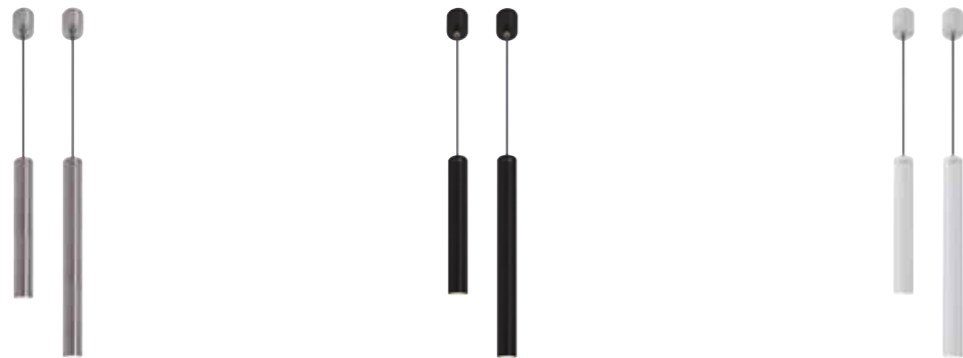

LOOX LIGHT

Geborsteld RVS | Brushed stainless steel | Inox brossé

Mat zwart | Matt black | Noir mat

Mat wit | Matt white | Blanc mat

↕	Code	Euro
25 cm	LLIGHT25RVS	€ 199,00
40 cm	LLIGHT40RVS	€ 225,00
25 + 40 cm (set)	LLIGHTSETRVS	€ 399,00

↕	Code	Euro
25 cm	LLIGHT25MZ	€ 199,00
40 cm	LLIGHT40MZ	€ 225,00
25 + 40 cm (set)	LLIGHTSETMZ	€ 399,00

↕	Code	Euro
25 cm	LLIGHT25MW	€ 199,00
40 cm	LLIGHT40MW	€ 225,00
25 + 40 cm (set)	LLIGHTSETMW	€ 399,00

Materiaal: RVS
Kleur: geborsteld RVS, mat zwart of mat wit
Diameter: 4 cm
Extra: snoer ± 1,5 meter en inkortbaar, 220 - 240 V
Technische tekeningen zie pagina 98

Material: stainless steel
Colour: brushed stainless steel, matt black or matt white
Diameter: 4 cm
Extra: cable ± 1,5 metres, can be shortened, 220 - 240 V
Technical drawings see page 98

Matériau : inox
Couleur : inox brossé, noir mat ou blanc mat
Diamètre : 4 cm
Extra: câble ± 1,5 mètres, peut être raccourci. 220 - 240 V
Dessins techniques voir page 98

- Geschikt voor in de badkamer
- 3 w LED, warm white
- Suitable for the bathroom
- 3 w LED, warm white
- Convient pour la salle de bains
- LED de 3 W, blanc chaud

RVS Behandelingskit

Stainless steel maintenance kit
Jeu de traitement pour inox

Code	Euro
CLEAN570-580	€ 36,24

Alleen toepasbaar op geborsteld RVS versie
Only applicable to brushed stainless steel version
Uniquement applicable sur la version Inox brossé